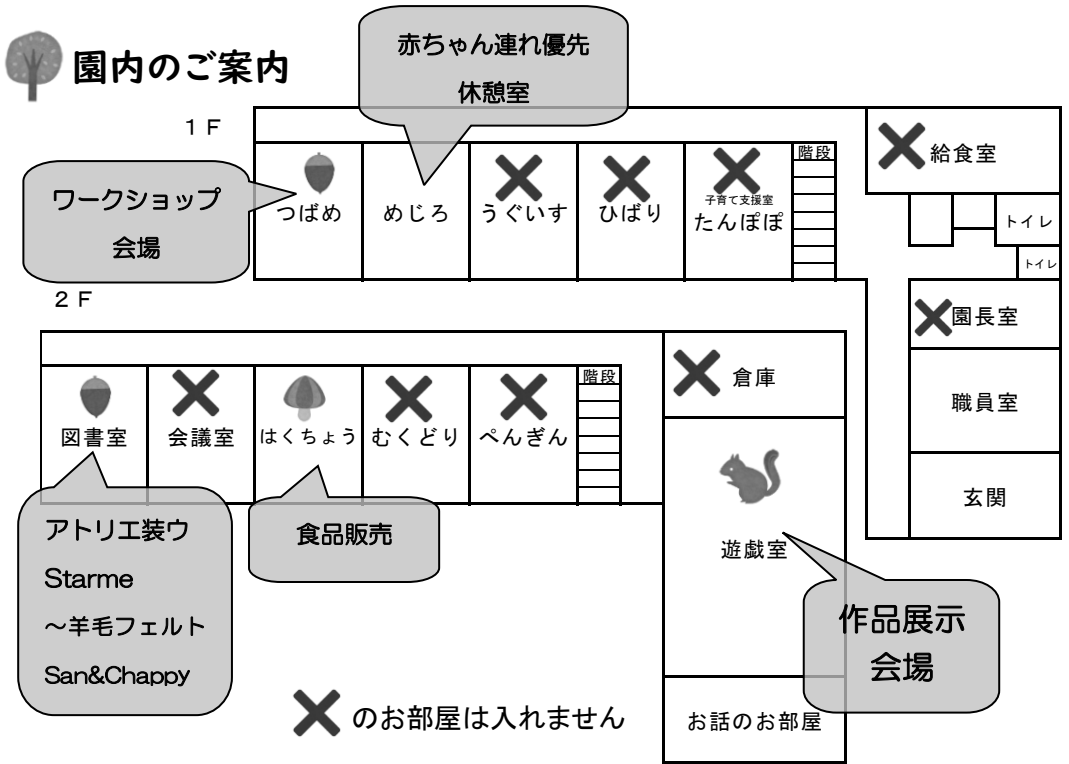

作品展

会場:2階 遊戯室(ホール)

学年	テーマ
ひばり組	「しゅっぱ〜つ!ひばりぐみのくいしんぼうバス!」 〜いっぱいたべておおきなあれ〜
年少児	「パンやさんにおかしやさん ふたばの森へいらっしやい」
年中児	「レッツゴー!ふたばシャトルで宇宙旅行」
年長児	「日本海🌊ふたば島シーパラダイス」

この他に学年ごとの絵画や書道作品、陶芸作品、アートプロジェクトの作品の展示があります。
ごゆっくりお楽しみ下さい!

お知らせ

- ・当日お子様は、保護者の方と一緒に開場時間内に私服でおいでください。
- ・車は、陶芸館の駐車場に駐車してください。なお、駐車スペースに限りがありますので、ご理解、ご協力をお願いします。
- ・外履き用のビニール袋とスリッパを持参してください。履いてきた靴はビニール袋に入れて、必ずお持ちいただくようお願いいたします。
- ・作品は10月23日(水)13時まで展示してありますので、当日ご都合のつかない方は、ぜひ観においでください。

園内のご案内

ワークショップ 1階 つばめ組 / 雑貨販売 2階 読書室

ワークショップ・・・お楽しみの楽しいものが作れます♪

ふたばっこが大好きなメタルインセッツや縫い刺しもできますよ♪

アトリエ装ウ・・・ハンドメイド雑貨・通園グッズの販売など

starme (スターム)・・・子ども服やレディースの服、雑貨などを販売します♪

～羊毛フェルト～San&Chappy

…羊毛フェルトで作ったイヌやネコストラップなどを販売します♪

☆その他 かわいい雑貨がいろいろあります。2階の読書室にぜひ来てね!☆

食品販売 会場:2階 はくちょう組

しましま・・・からだに優しい焼きたてパンや焼き菓子
海桜(かいおう)・・・秋のスペシャルお弁当♪

飲み物の販売も
ありますよ☆