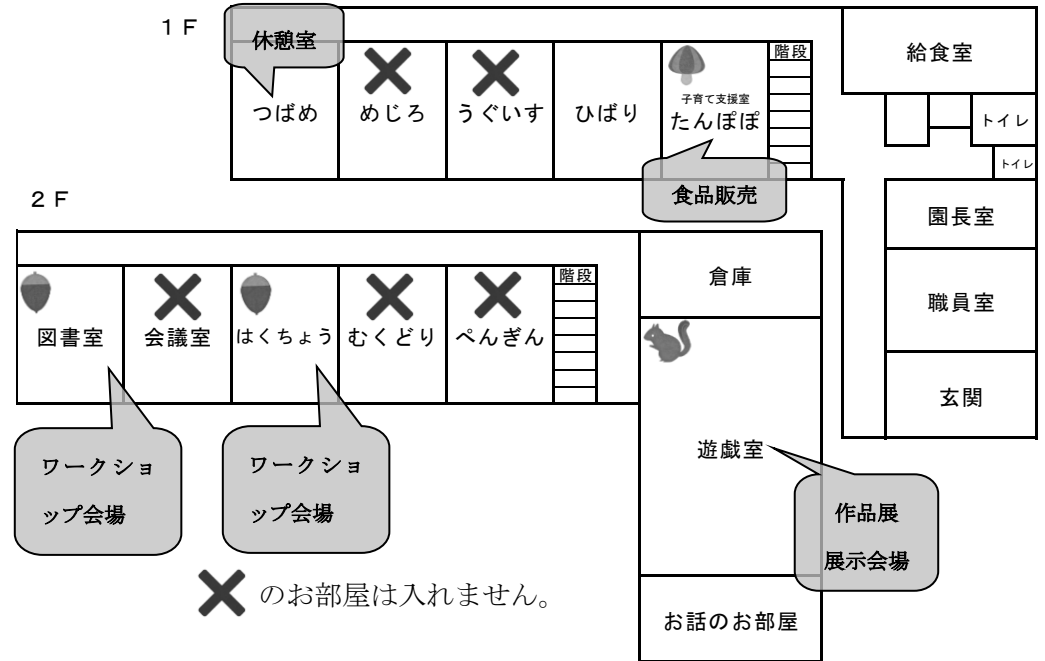

会場:2階 ホールにて

クラス名	テ ー マ
むくどり	ねずみのよめいり
めじろ	ばんねずみのヤカちゃん
ぺんぎん	ももたろう
うぐいす	おおかみと7ひきのこやぎ
ひばり	はらぺこあおむし

この他に学年ごとの絵画や陶芸作品、アートプロジェクトの作品の展示があります。
 ごゆっくりお楽しみ下さい!!

お知らせ

- ・当日お子様は、保護者の方と一緒に開場時間内に私服でおいでください。
- ・車は、陶芸館の駐車場に駐車してください。なお、駐車スペースに限りがありますので、ご理解、ご協力をお願いします。
- ・外履き用のビニール袋とスリッパを持参してください。履いてきた靴はビニール袋に入れて、お持ちいただくようお願いします。
- ・作品は2月25日(月)16時まで展示してありますので、当日ご都合のつかない方は、ぜひおいでください。

赤ちゃん
 連れ優先
 休憩室

会場図

ワークショップ

会場:2階 図書室・はくちょう

アトリエ装ウ・・・手作りアクセサリー・通園グッズの販売

雪だるまボンボンペンダントワークショップ

ふたばあそびのお部屋・・・メタルインセッツや縫い刺しをして遊べます。

ふたば屋さん・・・松ぼっくりのハリネズミと、ペットボトルで剣が作れます。